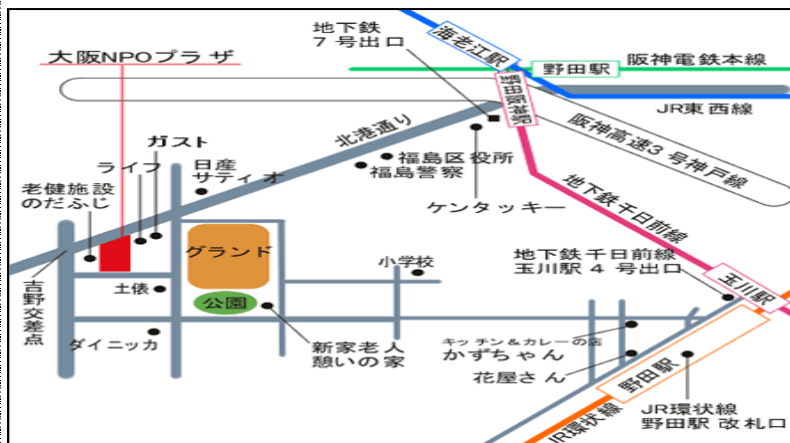

※中学校2年生・小学校5年生の保護者様もふるってご参加ください。

※託児・駐車場はございません。ご了承ください。

お申込み

事前に下記メールに『参加者名』『入試セミナー』をお知らせください。

お問い合わせ・お申込み先

アットスクール大阪校 尾木雅和 善積亜希子
メール osaka@at-school.jp

大阪NPOプラザの場所です。
2階におあがりください。

- 阪神電鉄野田駅・JR海老江駅・地下鉄野田阪神駅から約800m (徒歩10分)
- JR野田駅・地下鉄玉川駅から約600m (徒歩8分)