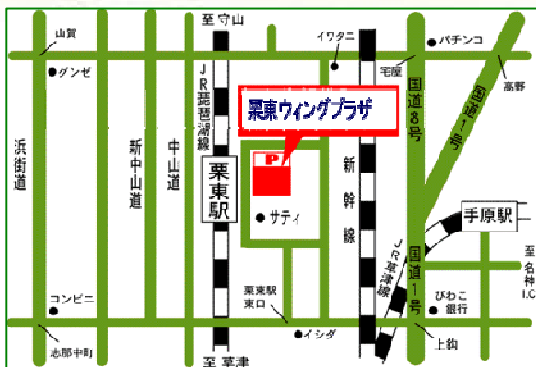

# 「わくわく・ドキドキ パン屋さん」

★オープン 8/22（土）12:00～15:00★  
栗東駅前ウィングプラザ 2F **Be-Cafe**

**無料クーポン付!**

子どもたちが作ったパンが無料で食べられます。下記クーポンを持参の上、ぜひご来店ください。

この活動では、発達課題を持っていたり、対人関係や学習面で苦手さや困難さを感じたりしている、子どもたちが「パン屋さん」を1日オープンします。

子どもたちは宣伝、パン製造、接客の各班に分かれ、イートインカフェの運営を通じて、地域の方々との交流や就労体験を行い、社会性やコミュニケーションなど社会参加に必要なスキルを学ぶ機会となればと思っております。

皆様のご来店を心よりお待ちしております。

店主 敬白

栗東市 2-4-5 ウィングプラザ2F(栗東駅前)

とろっとおいしいマヨラーパン  
こんがりチーズのチーズパン  
頭がよくなるかも！？ごまパン  
からだにやさしいあお花パンなど  
10種類のパンや冷たいドリンクを用意しております。  
ぜひご来店ください！！